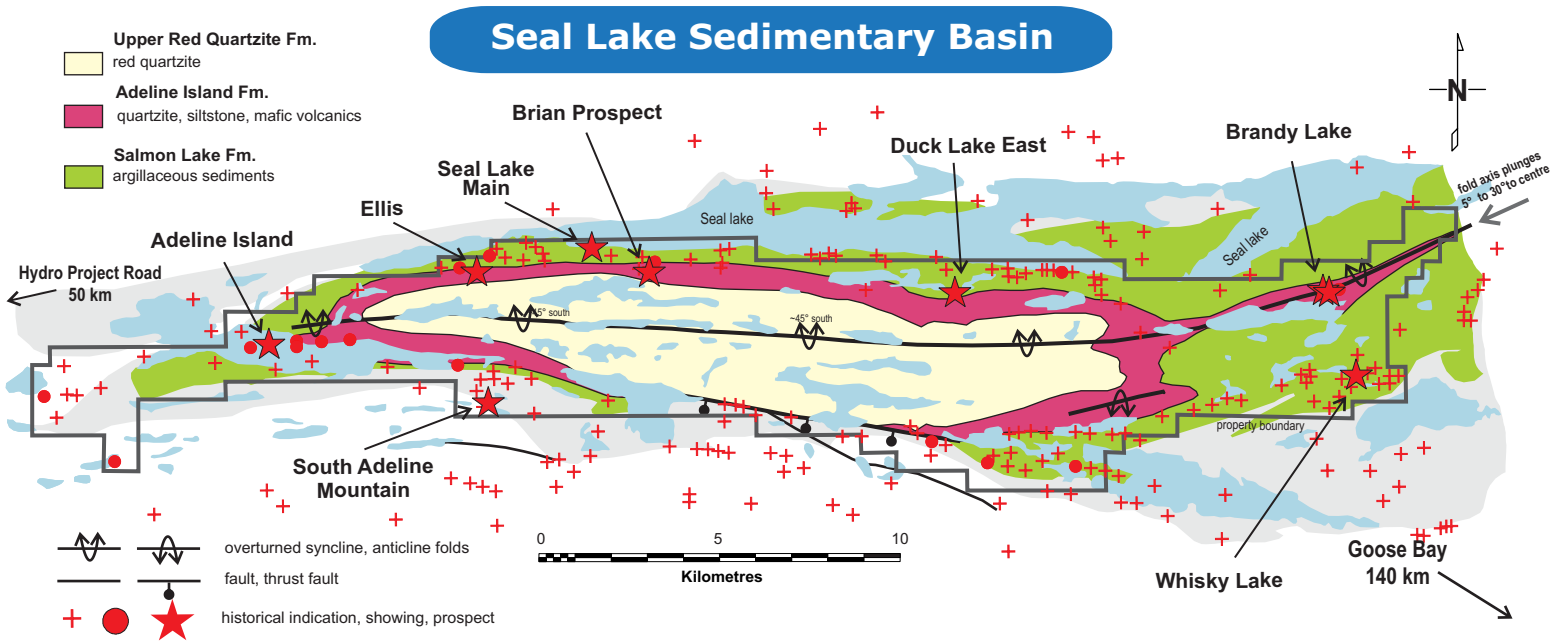

### 对海狗湖[SEAL LAKE]的描述

Playfair公司最近收购了海狗湖采矿工程的全部权益，在加拿大纽芬兰省啦布啦多地区中部 [Central Labrador Canada] 取得了673项有桩标的所有权，所包括的面积有16825公顷。这产业区域复盖着136个有铜和铜银混合矿出现的地点，其中有16个浮现处和9个潜在处，全部主要是经过一九五零年代勘探时所获得的结果。关键的浮现处总是发生在那些间隔都是一致和广阔地横向的地层中，就是形成阿德利纳岛顶部构层 [Upper Adeline Island Formation] 基础的灰页岩。那些矿化体含有被散布的辉铜矿并带有相比较少的班铜矿和黄铜矿在除氧的灰绿页岩里。铜银混合矿含量丰富的阿德利纳岛顶部地层构成了一个浅薄、稍微倾斜的独木舟形状，其岩石所露出的面积长达31公里、阔4.4公里。Playfair公司在海狗湖的所有权包括阿德利纳岛顶部地层之有利单元的整个制图范围以及它的表面下可能再连续的地方。

海狗湖沉淀盆地一九五零年以来都有一些历久的公司断断续续对铜矿勘探过。这些过去的工作都是在铜还便宜以及建设方面没如现在那麽先进的时候所进行的。重要的是距离一条在西面为水电工程而建造的道路只有80公里，距离在西南的邱吉尔瀑布水电坝则是180公里的地方。海狗湖是一个广大、富于目标的区域，在经济上潜有相当的矿化铜和银，很适宜露天和地下式采矿。

一些历久的公司于一九五零年代、一九七零年代和一九九零年代初期所完成的勘探工作创造了一个与众不同的资料库，资料包括空中、表面地球物理、全面性产业制图、槽探以及41个钻孔 [深度大概3500米] 由于如此，盆地到处都有一些钻好待用的目标。

#### 从铜银过去历史精挑出来的突出成绩

		metres	Cu %	Ag gpt
Whiskey Lake 150	Chip	11.0	2.9	45.9
Ellis	Chip	4.9	2.5	93.0
Ellis	DDH	4.3	1.7	51.5
Adeline Island	Chip	6.4	2.5	?
Adeline Island	Chip	5.3	2.1	?
Adeline Island	DDH	2.4	2.5	11.0
Adeline Island	DDH	2.6	1.1	5.5
Adeline Island	DDH	3.5	1.9	8.2
Adeline Island	DDH	1.6	4.7	42.2

not true widths

Adeline Island Trench Area